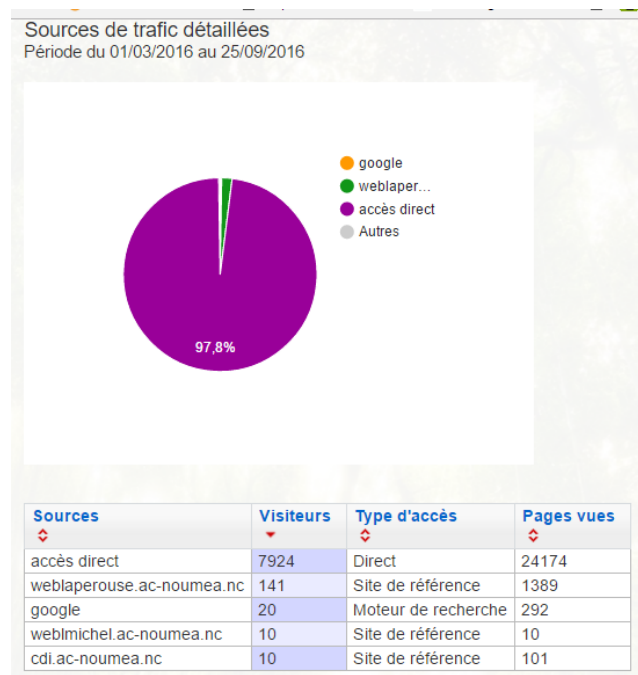

 The image shows a screenshot of a web form titled 'Sélectionner votre rapport :'. It features a scrollable list of report categories, with 'Nombre de pages vues' selected. Below the list are three input fields: 'Date de début : 01/09/2016', 'Date de fin : 25/09/2016', and 'Limiter le nombre de résultats à : 25'. At the bottom, there is a button labeled 'Afficher le rapport'.

Ce rapport indique :

- le nombre de pages vues ;
- le nombre de visiteurs uniques.

- **Le rapport « Sources de trafic détaillées »**

Ce rapport montre les sites par lesquels l'accès à un portail s'effectue.

Le tableau indique pour chaque ligne :

- l'url du site ;
- le nombre de visiteurs ;
- le type de source (site de référence, moteur de recherche ou saisie de l'url du portail via la valeur «direct») ;
- Le nombre de pages vues.