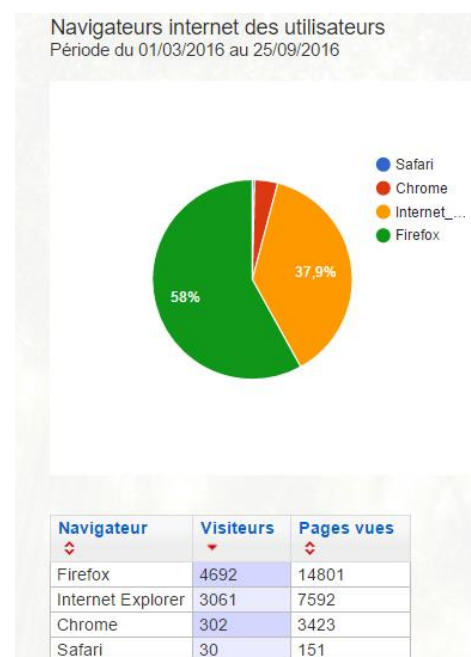

- **Le rapport « Navigateurs internet des utilisateurs »**

Ce rapport liste les navigateurs utilisés par les internautes lors de la consultation d'un portail.