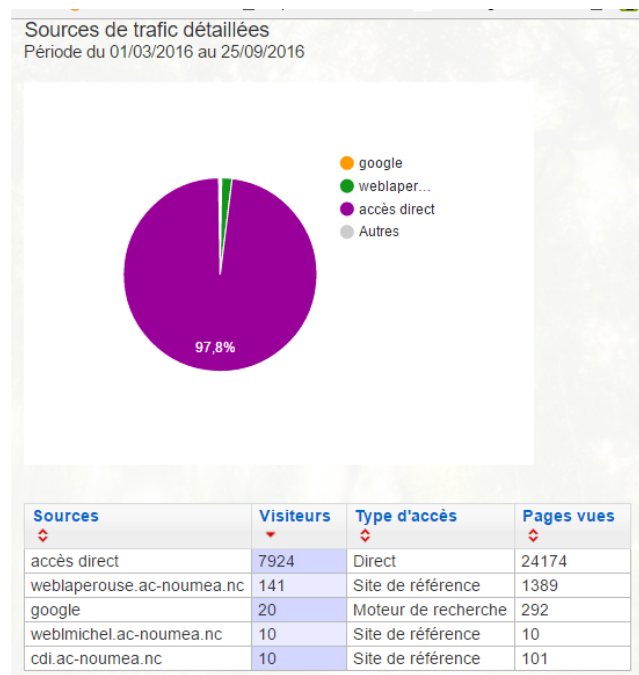

 The image shows a screenshot of a web form titled 'Sélectionner votre rapport :'. It features a scrollable list of report categories, with 'Nombre de pages vues' selected. Below the list are three input fields: 'Date de début : 01/09/2016', 'Date de fin : 25/09/2016', and 'Limiter le nombre de résultats à : 25'. At the bottom, there is a button labeled 'Afficher le rapport'.

Ce rapport indique :

- le nombre de pages vues ;
- le nombre de visiteurs uniques.

- **Le rapport « Sources de trafic détaillées »**

Ce rapport montre les sites par lesquels l'accès à un portail s'effectue.

Le tableau indique pour chaque ligne :

- l'url du site ;
- le nombre de visiteurs ;
- le type de source (site de référence, moteur de recherche ou saisie de l'url du portail via la valeur «direct») ;
- Le nombre de pages vues.