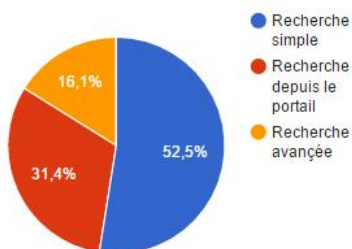

- Le rapport « Actualités, articles et sites internet »

Ce rapport liste par ordre d'importance en termes de pages vues les actualités, articles ou sites internet les plus consultés.

Actualités, articles et sites internet
Période du 01/03/2016 au 25/09/2016

Intitulé	Pages vues	Visiteurs
Les dossiers de l'ADOSÉN URL de la page : 9830002k.esidoc.fr/record/view/126	10	10
Info dépression URL de la page : 9830002k.esidoc.fr/record/view/156	10	10
Phosphore.com URL de la page : 9830002k.esidoc.fr/record/view/175	10	10
Médiathèque du Centre Culturel Tjibaou URL de la page : 9830002k.esidoc.fr/record/view/578542	10	10
Bibliothèque Bernheim URL de la page : 9830002k.esidoc.fr/record/view/578543	10	10
Un don généreux du Rotary Osaka "Sayama" URL de la page : 9830002k.esidoc.fr/record/view/760933	10	10
Actualités des musées URL de la page : 9830002k.esidoc.fr/record/view/784862	10	10
Philosophie URL de la page : 9830002k.esidoc.fr/record/view/786036	10	10
Spectacle des élèves de Terminale option Théâtre URL de la page : 9830002k.esidoc.fr/record/view/791464	10	10
Collection du Centre Pompidou URL de la page : 9830002k.esidoc.fr/record/view/859953	10	10

Modes de recherche utilisés
Période du 01/03/2016 au 25/09/2016

- Le rapport « Modes de recherche utilisés »

Ce rapport montre les modes de recherche les plus utilisés lors d'une recherche sur le catalogue documentaire. Trois valeurs sont indiquées :
- la recherche simple ;
- la recherche avancée ;
- la recherche depuis le portail à partir des pages d'accueil des espaces

Mode utilisé	Fréquence
Recherche simple	3373
Recherche depuis le portail	2014
Recherche avancée	1037