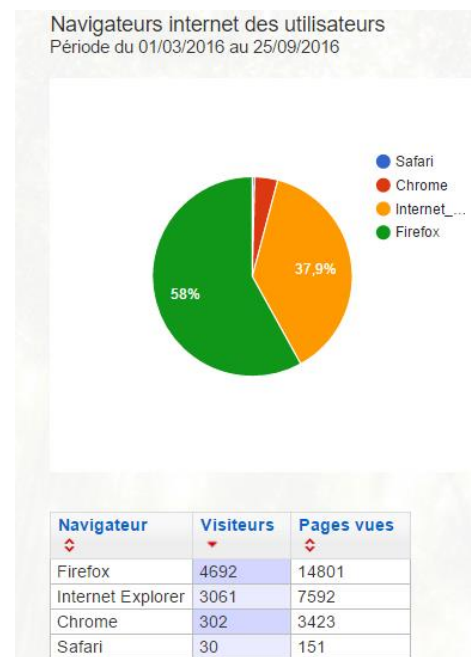

- **Le rapport « Navigateurs internet des utilisateurs »**

Ce rapport liste les navigateurs utilisés par les internautes lors de la consultation d'un portail.